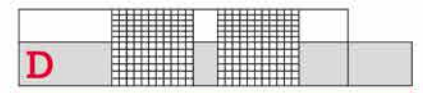

### OPTIONS

**A**  
266cm

**B**  
400cm

**C**  
346cm

**D**  
480cm

FISH

PET CONCEPT